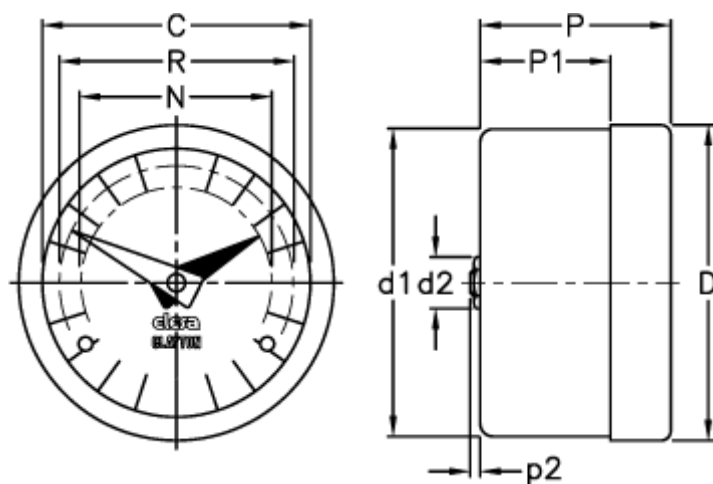

Varenummer: 2307020922
Beskrivelse: E+G Indikator
GA02-0050-S

Mål

C = 60

R = 51

D = 68.4

D1 = 67.0

d2 = 8

N = 44

P = 32

P1 = 19.3

p2 = 1.0